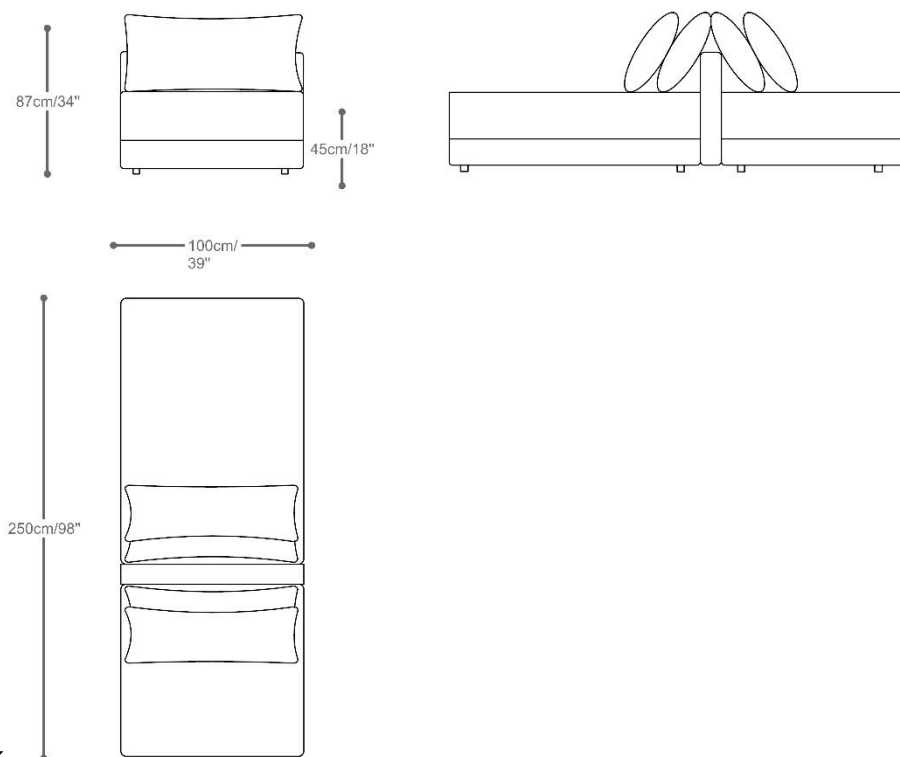

SOFÁ
LAHORE

BRETON

Com 2 braços

Com 1 braço

SOFÁ
LAHORE

BRETON

Sem braço

70/80/90/100/110/120cm/
27/31/35/39/47"

Puff

Puff bandeja alto

Puff bandeja baixo

Espelhado sem braço

SOFÁ
LAHORE

BRETON

Espelhado com braço+ chaise sem braço

Espelhado sem braço + chaise