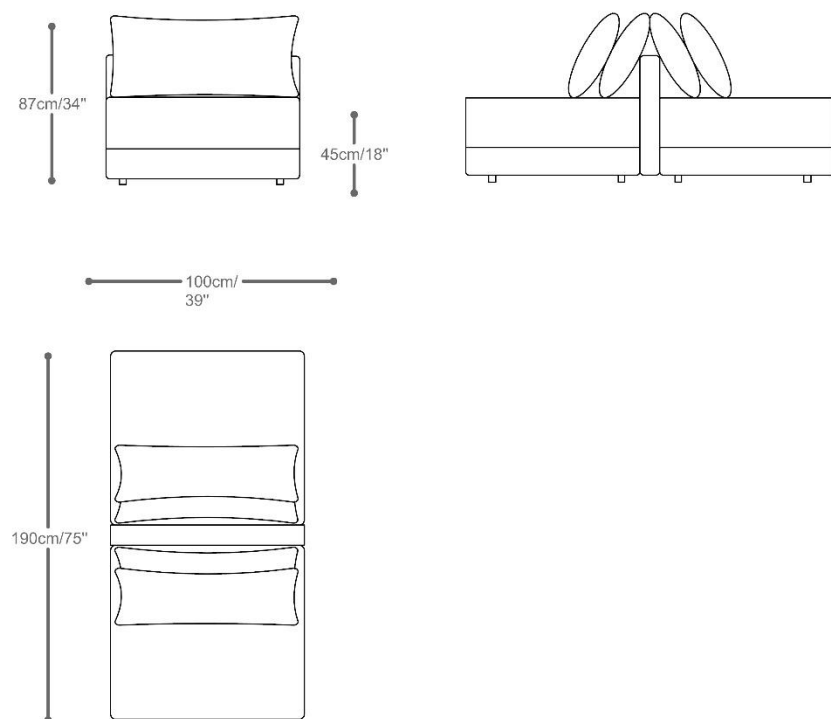

SOFÁ
LAHORE

BRETON

Com 2 braços

Com 1 braço

SOFÁ
LAHORE

BRETON

Sem braço

70/80/90/100/110/120cm/
27/31/35/39/47"

Canto

100cm/
39"

SOFA
LAHORE

BRETON

Chaise com 1 braço

Canto chaise puff terminal

SOFÁ
LAHORE

BRETON

Puff

Puff bandeja alto

Puff bandeja baixo

Espelhado sem braço

SOFÁ
LAHORE

BRETON

Espelhado com braço+ chaise sem braço

Espelhado sem braço + chaise