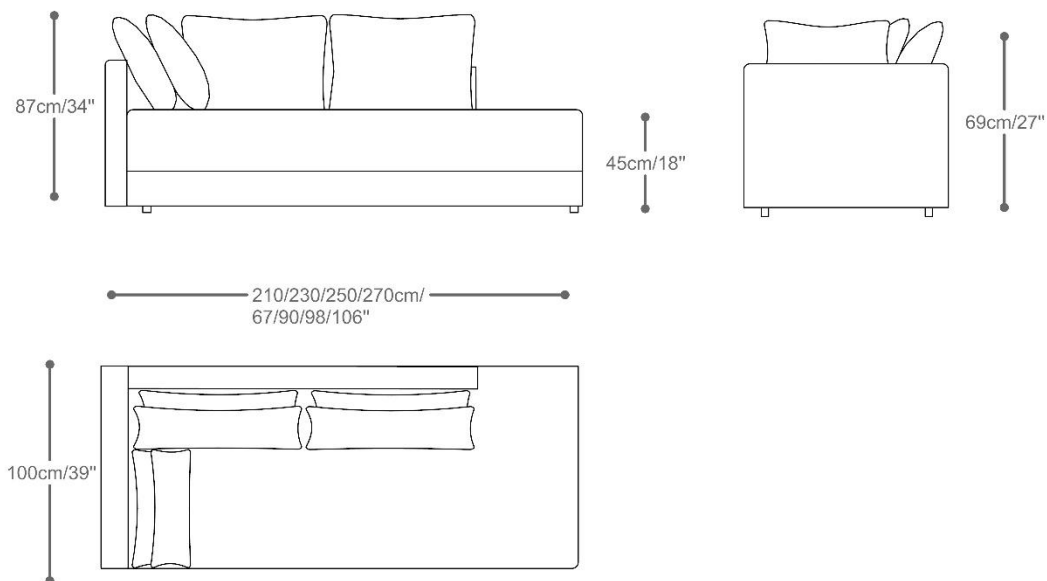

SOFÁ
LAHORE

BRETON

Com 2 braços

Com 1 braço

SOFÁ
LAHORE

BRETON

Sem braço

70/80/90/100/110/120cm/
27/31/35/39/47"

Canto

100cm/
39"

SOFA
LAHORE

BRETON

Chaise com 1 braço

Canto chaise puff terminal

SOFÁ
LAHORE

BRETON

Puff

Puff bandeja alto

Puff bandeja baixo

Espelhado sem braço

SOFÁ
LAHORE

BRETON

Espelhado com braço+ chaise sem braço

Espelhado sem braço + chaise