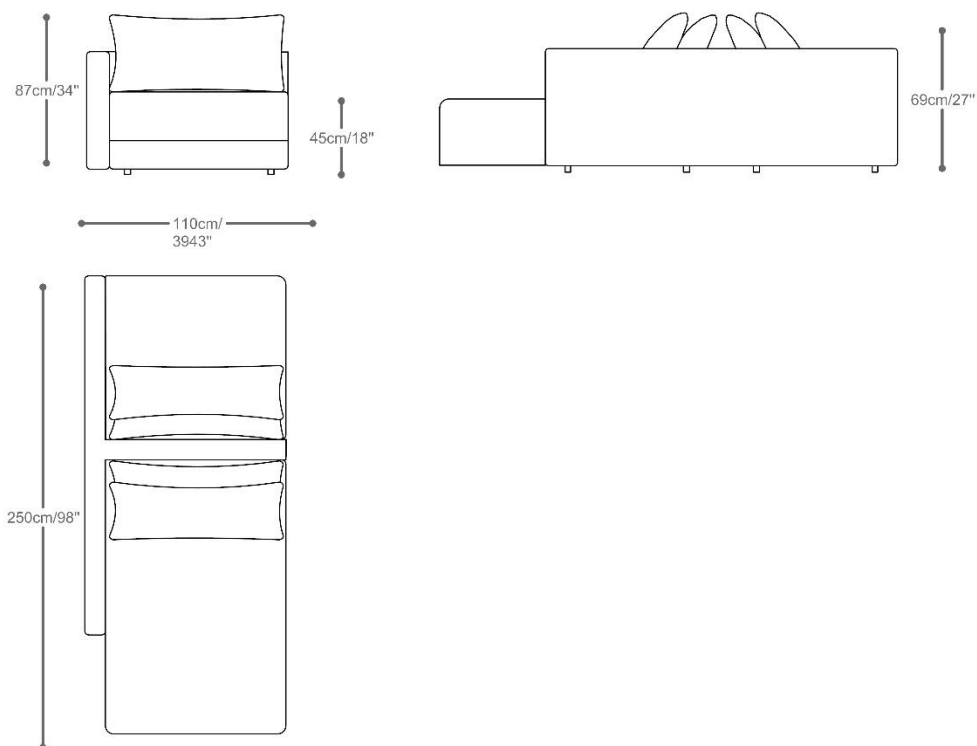

SOFÁ
LAHORE

BRETON

Com 2 braços

Com 1 braço

SOFÁ
LAHORE

BRETON

Sem braço

70/80/90/100/110/120cm/
27/31/35/39/47"

Canto

100cm/
39"

SOFA
LAHORE

BRETON

Chaise com 1 braço

Canto chaise puff terminal

SOFÁ
LAHORE

BRETON

Puff

Puff bandeja alto

Puff bandeja baixo

Espelhado sem braço

SOFÁ
LAHORE

BRETON

Espelhado com braço+ chaise sem braço

Espelhado sem braço + chaise